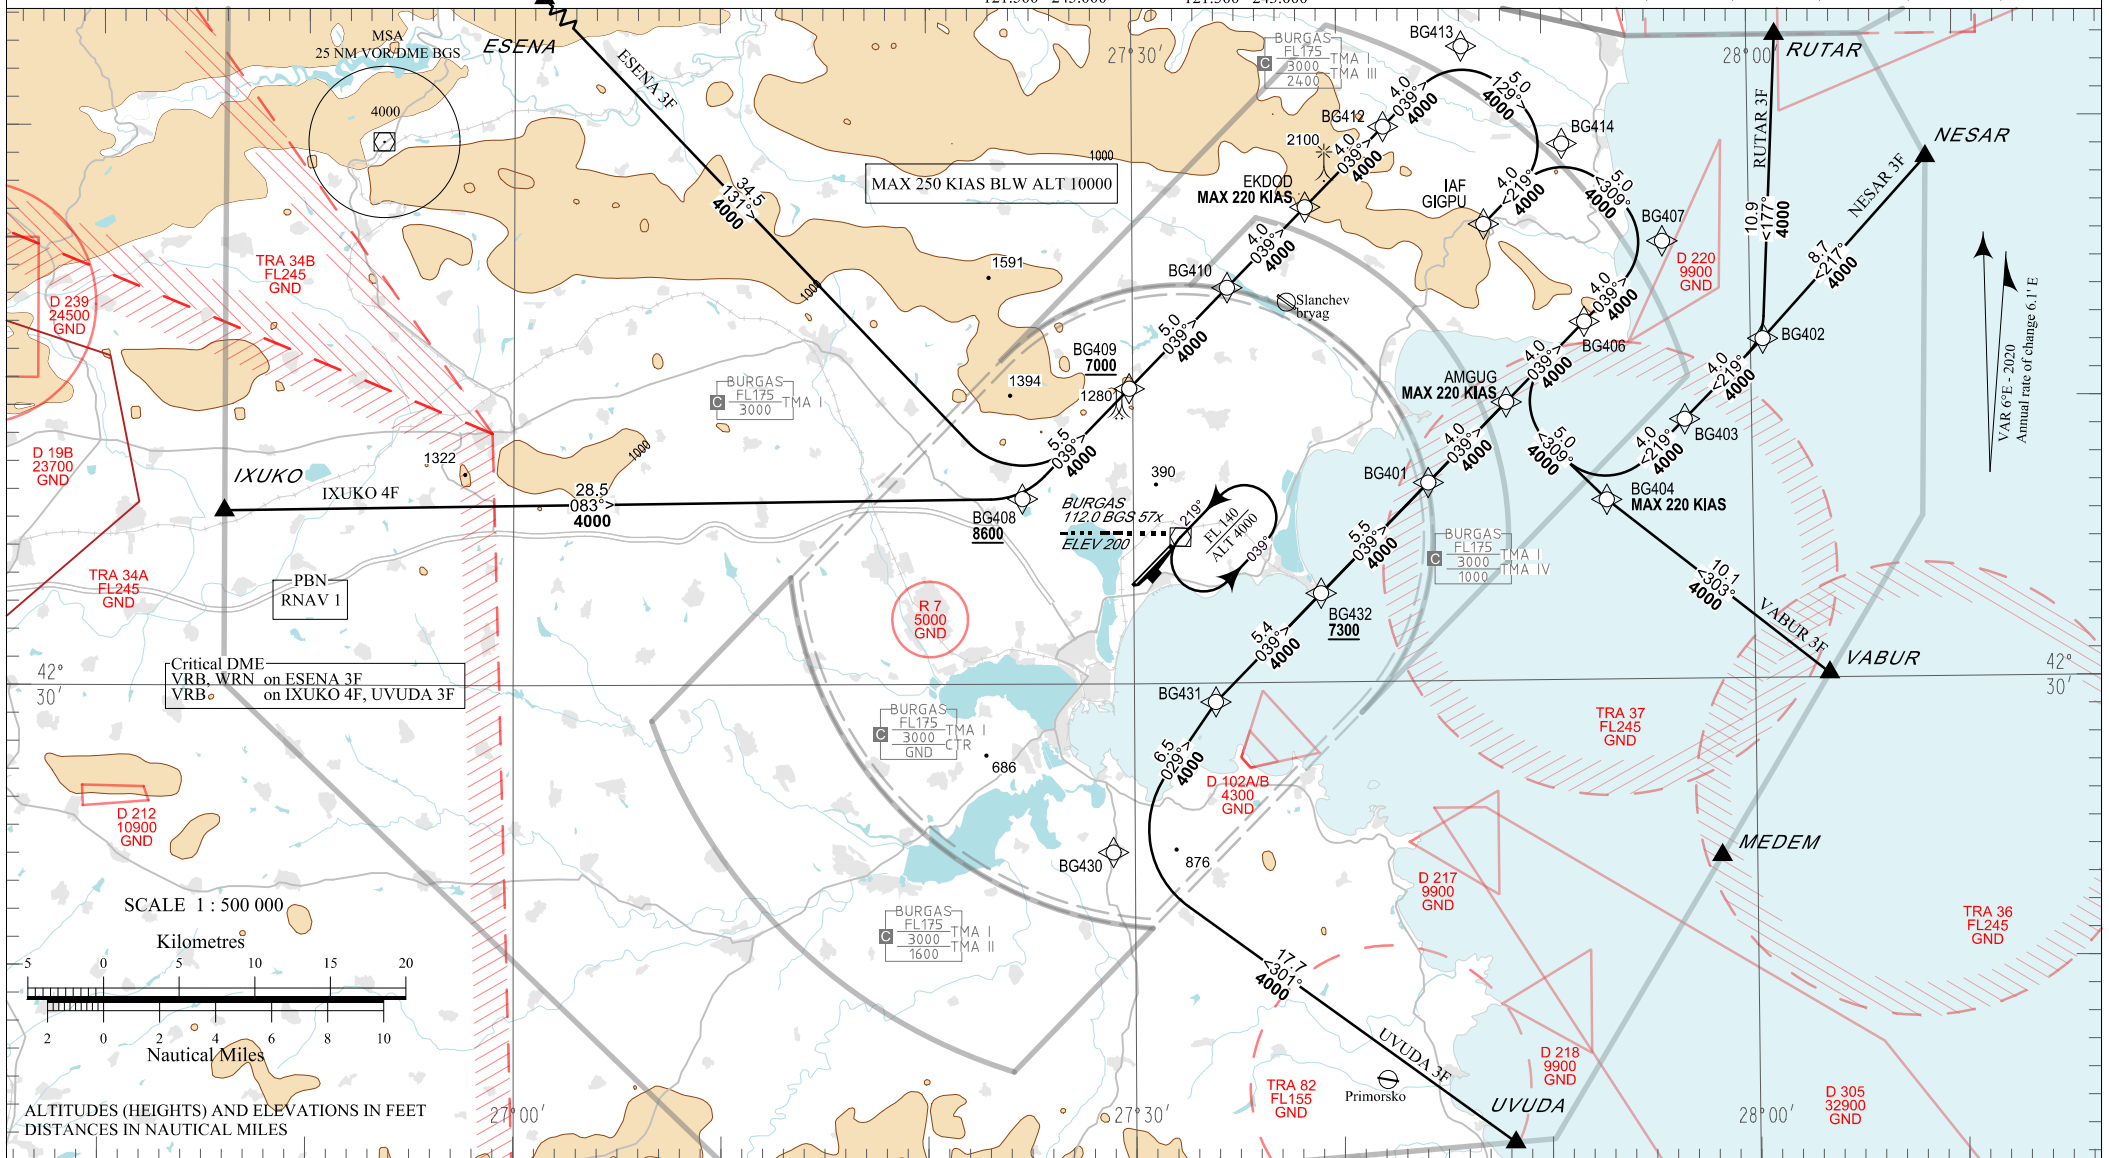

**STANDARD ARRIVAL CHART - INSTRUMENT
(STAR) - ICAO**

TRANSITION ALT 10500 FT
TRANSITION LEVEL BY ATC

APP 125.100 378.350 TWR 118.000 336.400 ATIS 126.980
119.650 120.000
121.500 243.000 121.500 243.000

BURGAS
RNAV RWY 22
ESENA 3F, IXUKO 4F, NESAR 3F, RUTAR 3F, UVUDA 3F, VABUR 3F